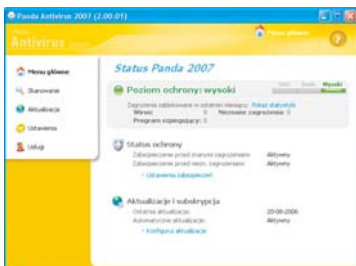

Autodiagnostyka sprawdza, czy Panda 2007 prawidłowo chroni Twój komputer.

 Wybierz...

 Zamknij

 Więcej informacji

Panda Antivirus 2007

www.pandasoftware.com/download/documents

www.pandasoftware.com/support

antivirus.techsupport.poland@pandasoftware.com