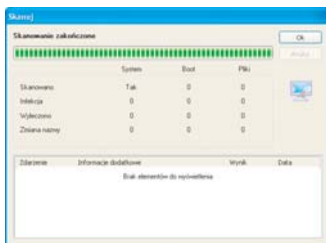

NOWOŚĆ

Panda Antivirus 2007

Instrukcja użytkownika

Ważne! W celu całkowitego zabezpieczenia komputera niezbędne jest zapoznanie się z rejestracją online w odpowiedniej sekcji niniejszego podręcznika.

- ⓘ **UWAGA:** Zachowaj otrzymane dane, wpisując je teraz przed zakończeniem procesu rejestracji. Panda Software wyśle je również w wiadomości email na adres, który został podany przy rejestracji programu.