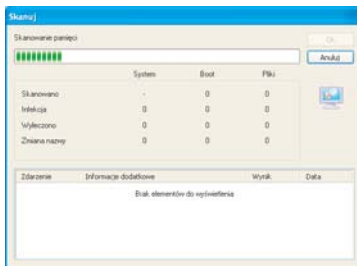

NOWOŚĆ
Platinum

Panda Internet Security 2007

Instrukcja użytkownika

Ważne! W celu całkowitego zabezpieczenia komputera niezbędne jest zapoznanie się z rejestracją online w odpowiedniej sekcji niniejszego podręcznika.

Administracja i subskrypcja 1/1

Definicja administracji: 000000

Administracja administracji: Aktualny

[Zapisz](#) [Wstaw dane...](#)

Użytkownik

Aby uzyskać dostęp do administracji, będziesz potrzebował numeru użytkownika i hasła. Informacje te są podawane w czasie rejestracji produktu.